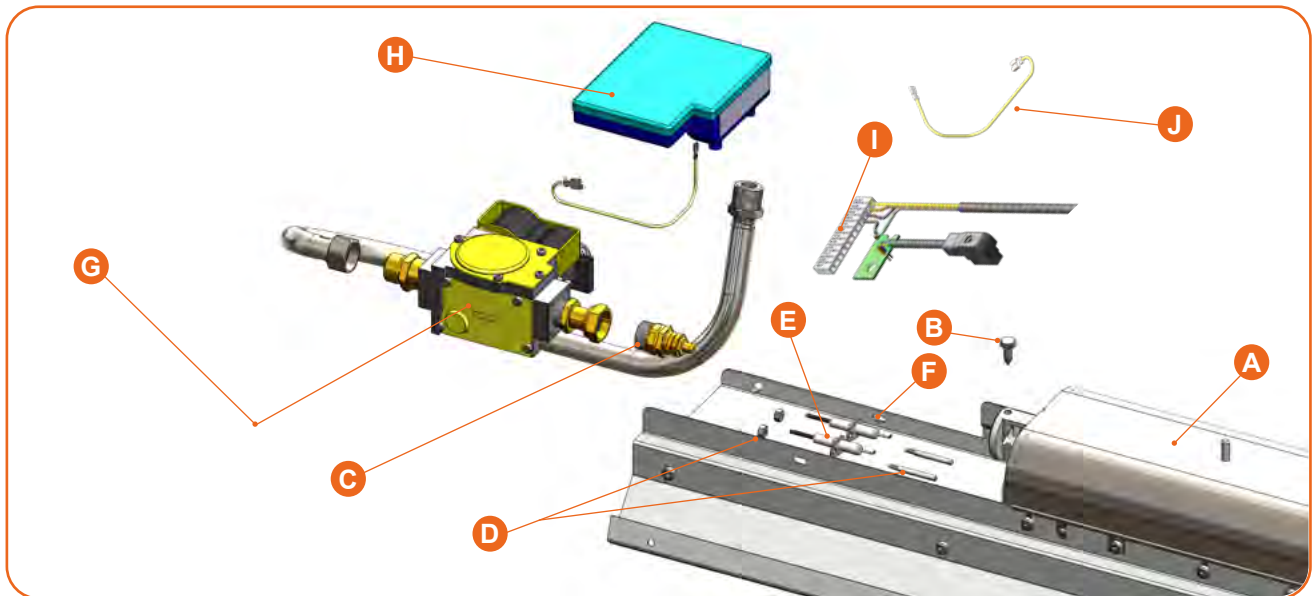

► Pièces détachées pour la gamme XDI

MODELE			
A	Brûleur BR 8 XD / XDI pour XDI 8 Brûleur avec déflecteur	Réf.	5007011
	Brûleur BR 10 XD / XDI pour XDI 10 Brûleur avec déflecteur	Réf.	5010011
	Brûleur BR 12 XD / XDI pour XDI 12 Brûleur avec déflecteur	Réf.	5012011
	Brûleur BR 16 XD / XDI pour XDI 16 Brûleur avec déflecteur	Réf.	5016011
B	Vis inox 6x100/16 - livrées par 10	Réf.	9804000
C	Bloc injecteur gaz pour radiat (*): XDI 8, XDI 10, XDI 12, XDI 16 Les blocs sécurité sont livrés injecteurs montés selon gaz demandé.	Réf.	5814603
D	Masse d'éclateur L3 + écrou	Réf.	9801016
E	Eclateur 300 cosse 4,8x0,8 Electrode contrôle de flamme	Réf.	9801019
F	Eclateur 250 cosse 2,8x0,5 Electrode allumage	Réf.	9801020
G	Vanne 843 Sigma + raccords Livrée avec ses 2 raccords montés	Réf.	9803014
H	Bloc 579 DBC	Réf.	9803018
I	Connecteur XDI 1,6m	Réf.	9801027
J	Fil de masse V/J	Réf.	9803013