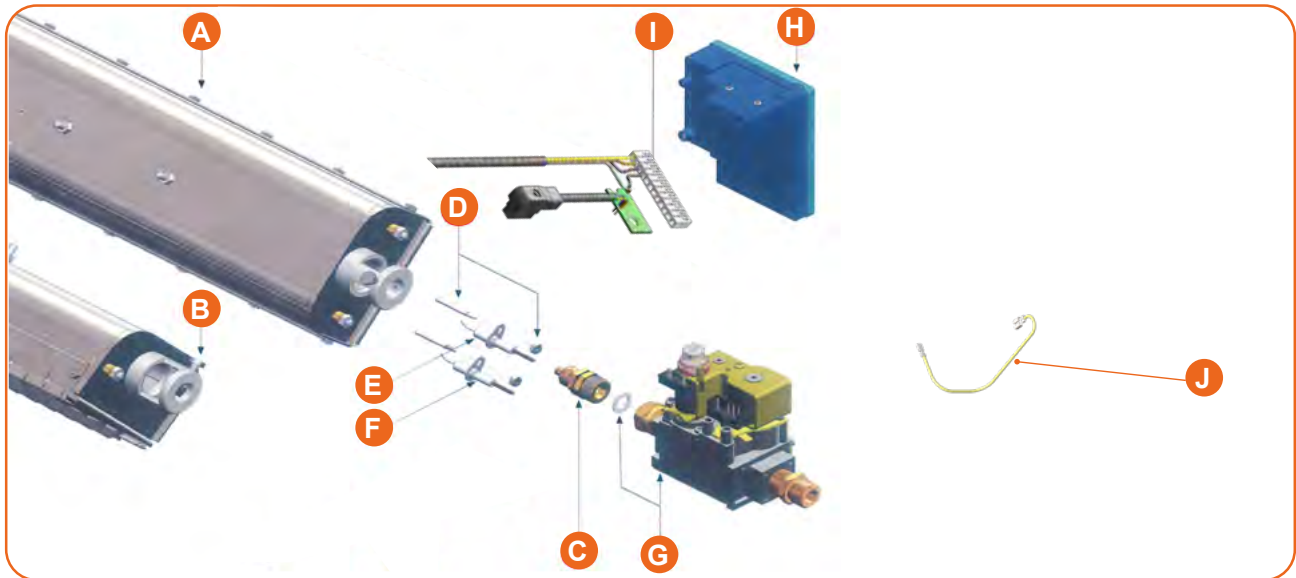

► Pièces détachées pour la gamme XLA-I

MODELE				
A	Brûleur BR 12 SX pour 212 XLA-I	Réf.	5012010	
	Brûleur BR 16 SX pour 216 XLA-I	Réf.	5016010	
B	Vis inox 6x100/16 - livrées par 10	Réf.	9804000	
C	Bloc injecteur gaz pour radiateur (*): 212 XLA-I et 216 XLA-I	Réf.	5814603	
	Les blocs sécurité sont livrés injecteurs montés selon gaz demandé.			
D	Masse d'éclateur L3 + écrou	Réf.	9801016	
E	Eclateur 300 cosse 4,8x0,8 Electrode contrôle de flamme	Réf.	9801019	
F	Eclateur 250 cosse 2,8x0,5 Electrode allumage	Réf.	9801020	
G	Vanne 843 Sigma + raccords Livrée avec ses 2 raccords montés	Réf.	9803011	
H	Bloc 579 DBC	Réf.	9803018	
I	Connecteur XDI + fil 1,6m	Réf.	9801027	
J	Fil de masse V/J	Réf.	9803013	