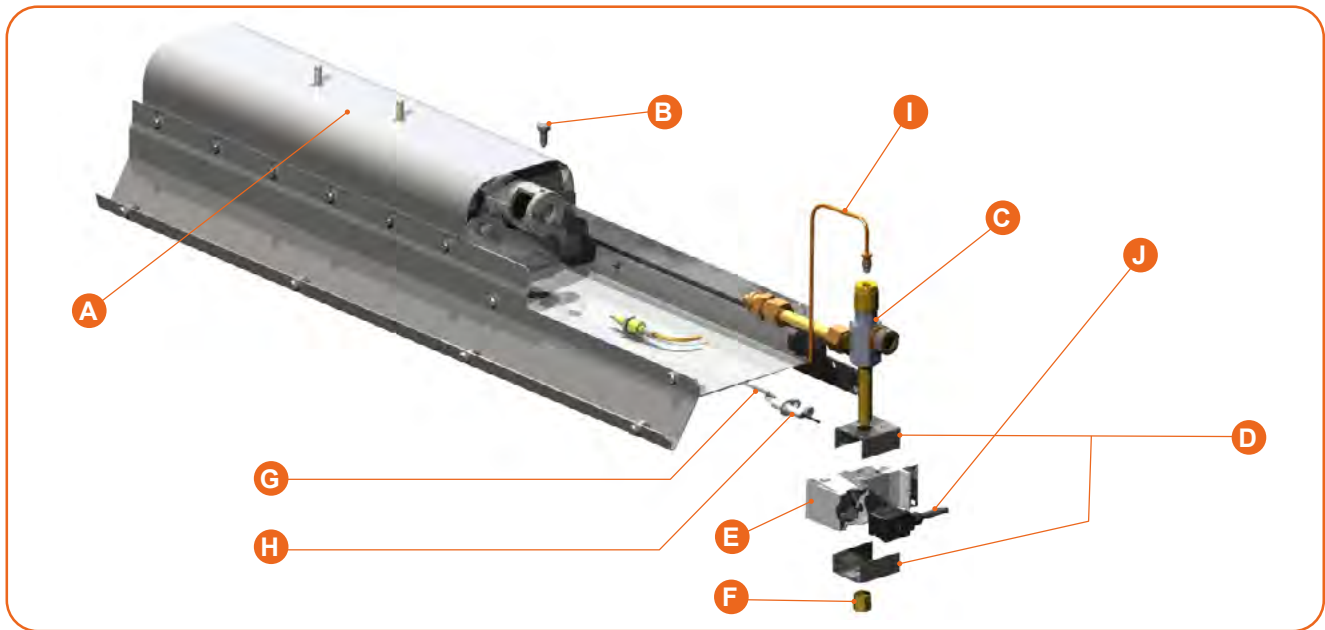

► Pièces détachées pour la gamme XD

MODELE				
A	Brûleur BR 8 XD / XDI pour XD 8 Brûleur avec réflecteur	Réf.	5007011	
	Brûleur BR 10 XD / XDI pour XD 10 Brûleur avec réflecteur	Réf.	5010011	
	Brûleur BR 12 XD / XDI pour XD 12 Brûleur avec réflecteur	Réf.	5012011	
	Brûleur BR 16 XD / XDI pour XD 16 Brûleur avec réflecteur	Réf.	5016011	
B	Vis inox 6x100/16 - livrées par 10	Réf.	9804000	
C	Bloc sécurité gaz pour radiant (*): XD 8, XD 10, XD 12, XD 16	Réf.	5814604	
	Les blocs sécurité sont livrés injecteurs montés selon gaz demandé.			
D	2 x 1/2 enrobages	Réf.	9801000	
E	Bloc bobine allumeur (BA)	Réf.	9801004	
F	Ecrou fixation Bloc BA	Réf.	9801001	
G	Masse d'éclateur L3 + écrou	Réf.	9801016	
H	Eclateur avec fil 250 cosse 2,8x0,8 Electrode allumage	Réf.	9801002	
I	Thermocouple rapide Livré avec son écrou	Réf.	9802002	
J	Connecteur fil 1m Livré avec joint intégré et vis imperdable	Réf.	9801009	