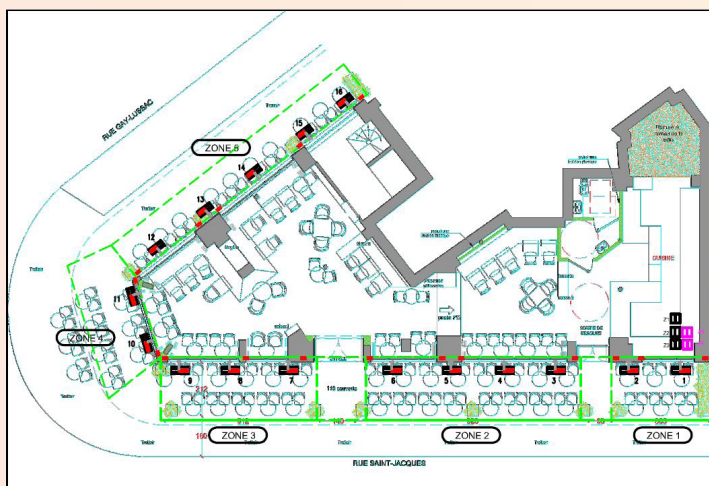

SA TERRASSE :

Pour l'extérieur la magnifique terrasse de MAISON MARIE est orientée plein sud.

Elle avait un besoin de chauffage sous sa marquise du début du siècle sans vis-à-vis pour satisfaire plus longtemps ses clients en terrasse.