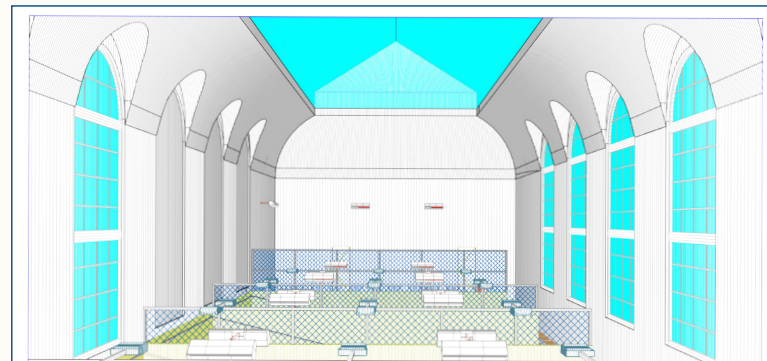

DESCRIPTION TECHNIQUE	
Surface chauffée	4 courts de squash + 1 espace musculation
Puissance installée	128,50 Kw
Hauteur moyenne	5,70 m sous radiants Conformité aux règles de la fédération
Température de confort	+ 12° C / - 9° C
Nombre et types de radiants	Squash = 16 x XDI 16 Musculation = 3 x XDI 16
Contrôle de la température	5 modules MT 150 XDI + 5 sondes
Type de gaz	G 20-20 • 300 mbar
Date de réalisation	Janvier 2014