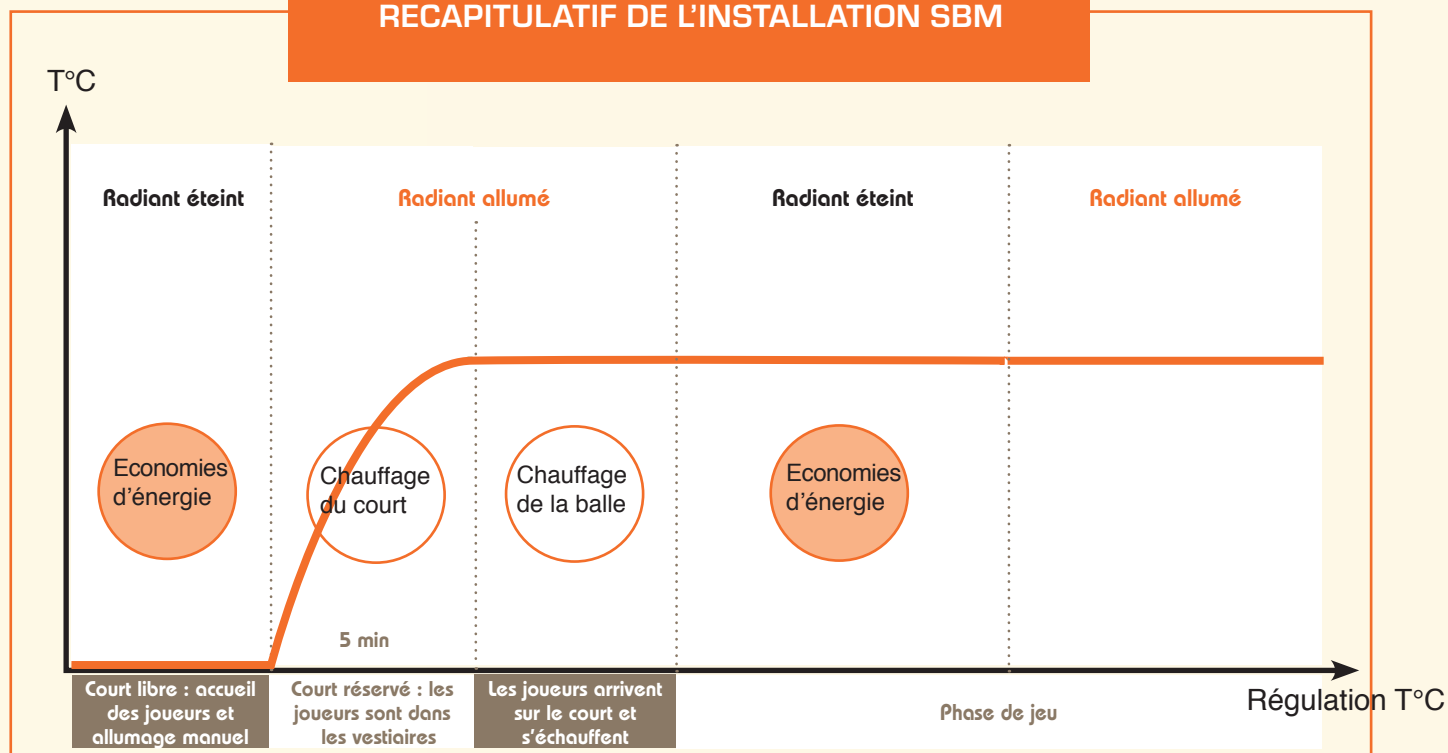

RECAPITULATIF DE L'INSTALLATION SBM

TEMOIGNAGE de Danny MANDIL

“ L'installation du système de chauffage SBM l'cim nobitiorum faccaeped et iuscitem sitiur autatem quos estes etur, conseqe cum volupta turemqu isquam quisque delit et acea deserchita conet parupta voloriat experia spiciatur.

Sunt, sequo cullignam, ullenis cient, omnis re, qui ressum, ut ut es plita valores volorumque di aces rem ne mint.” D. MANDIL