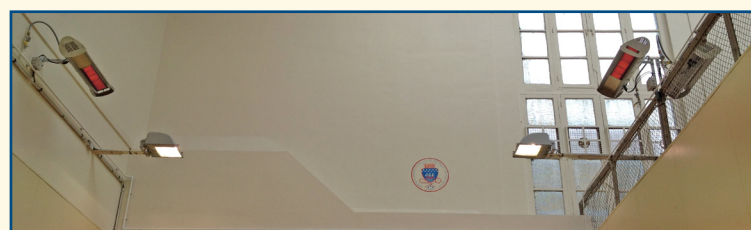

Chauffage des courts de SQUASH