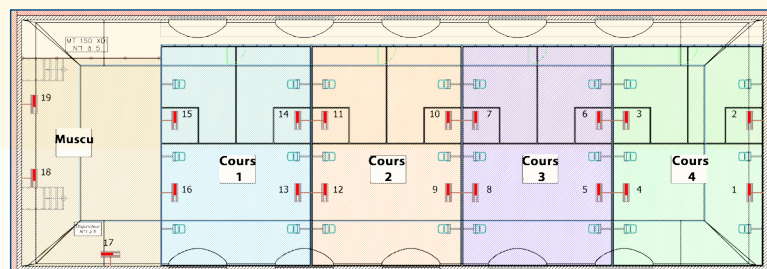

DESCRIPTION TECHNIQUE	
Surface chauffée	4 courts de squash + 1 espace musculation
Puissance installée	128,50 Kw
Hauteur moyenne	5,70 m sous radiants Conformité aux règles de la fédération
Température de confort	+ 12° C / - 9° C
Nombre et types de radiants	Squash = 16 x XDI 16 Musculation = 3 x XDI 16
Contrôle de la température	5 modules MT 150 XDI + 5 sondes
Type de gaz	G 20-20 • 300 mbar
Date de réalisation	Janvier 2014