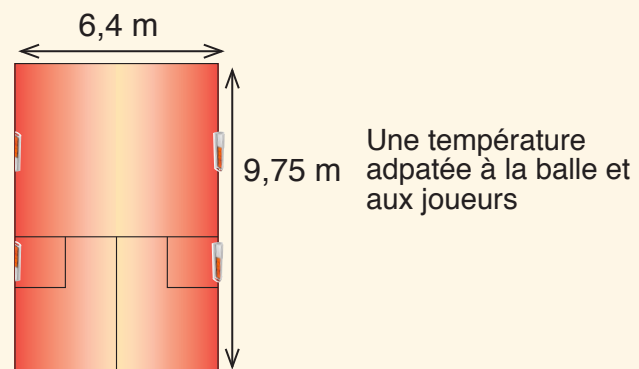

6 points forts de l'installation de chauffage SBM

Point fort 1 L'HOMOGENEITE

Un chauffage homogène dans chaque court