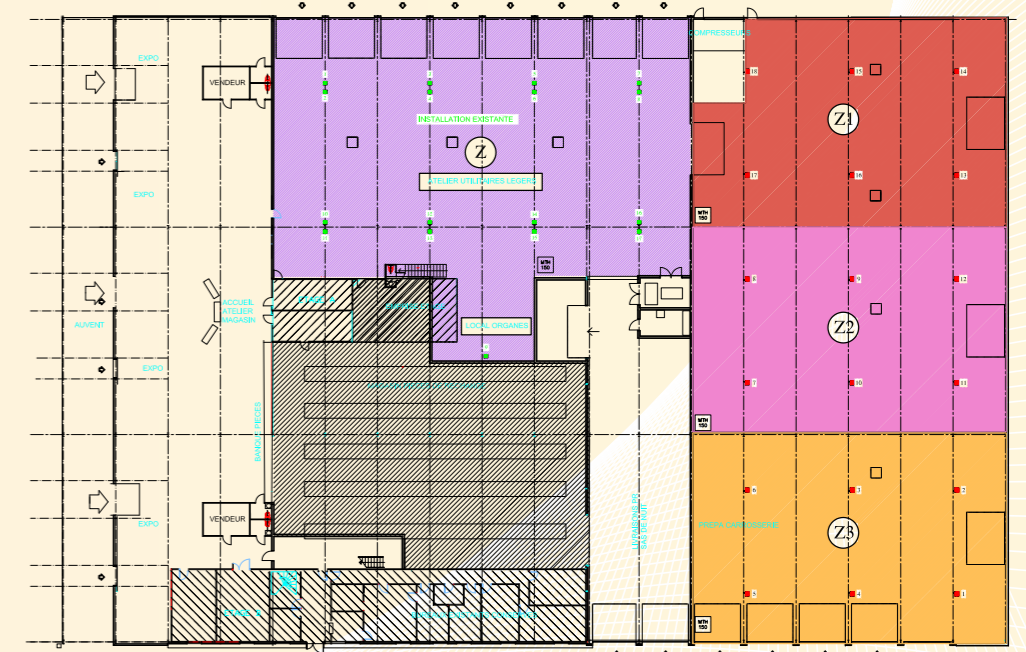

➤ REPARATION & COMMERCIALISATION POIDS LOURDS :

DESCRIPTIF TECHNIQUE

Surface chauffée	2565 m²
Puissance installée	129,2 existant + 183,6 kW
Hauteurs d'installation	5,10m / 5,60m / 5,70m
Température de confort	+ 16°C par - 2°C extérieur
Nombre et types de radiants	18 radiants B24-2 SX 17 radiants B20-2 SX
Contrôle de la température	4 MTH 150
Type de gaz	Gaz Naturel (G20-20)