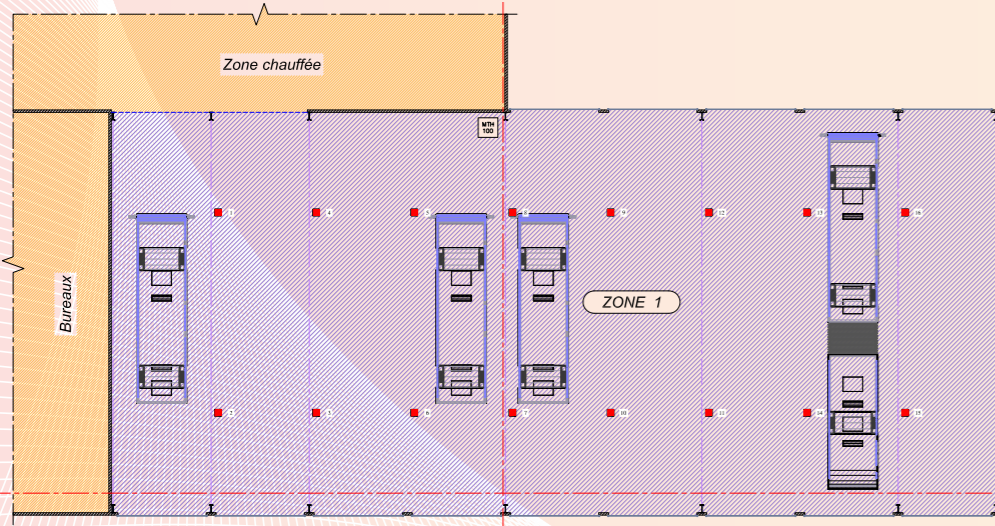

Chauffage efficace et innovant

➤ ENJEUX DES 2 PROJETS DE CHAUFFAGE :

✓ **Constat** : A cause du froid, les activités de maintenance, dépannage et commerce sont compromises. Soucieuse d'optimiser les conditions de travail de ses employés, il était nécessaire pour Iveco de pouvoir installer une solution de chauffage qui soit adaptée à ses besoins.

✓ **Objectif** : Proposer une solution de chauffage zone par zone et par horaire permettant d'optimiser la température sur les employés en activité sans créer de déperdition de la chaleur. De plus, le client souhaitait avoir une température de consigne de +16° par -2° à l'extérieur.

➤ MAINTENANCE DES BUS :